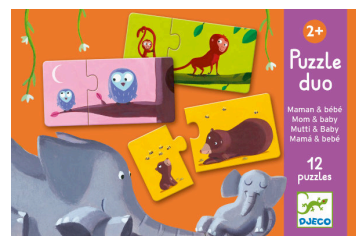

Koht, kus saavad kokku mänguasjad

Küütri 2 Tartu 51007
Lamellpuit OÜ
Tel +372 510 1869
e-mail info@lamellpuit.ee
veeb www.naerupaun.eu
facebook Naerupaun

Armas kollektsioon puslesid meie pisikestele sõpradele.
Imetoredate piltide ja õpetliku sisuga komplektid sobivad
alates teisest eluaastast.
Valikusse kuulub 16 erinevat temaatikat.

DUO JA TRIO PUSLED

Numbrid
DJ08151

Mina loendan
DJ08150

Ema ja laps
DJ08157

Peida ja otsi
DJ08156

Emotsioonid
DJ08152

Täna'se päeva idee: Kas te teadsite, et paljude kaheosaliste pusledega on võimalik hiljem mängida ka memoriini?